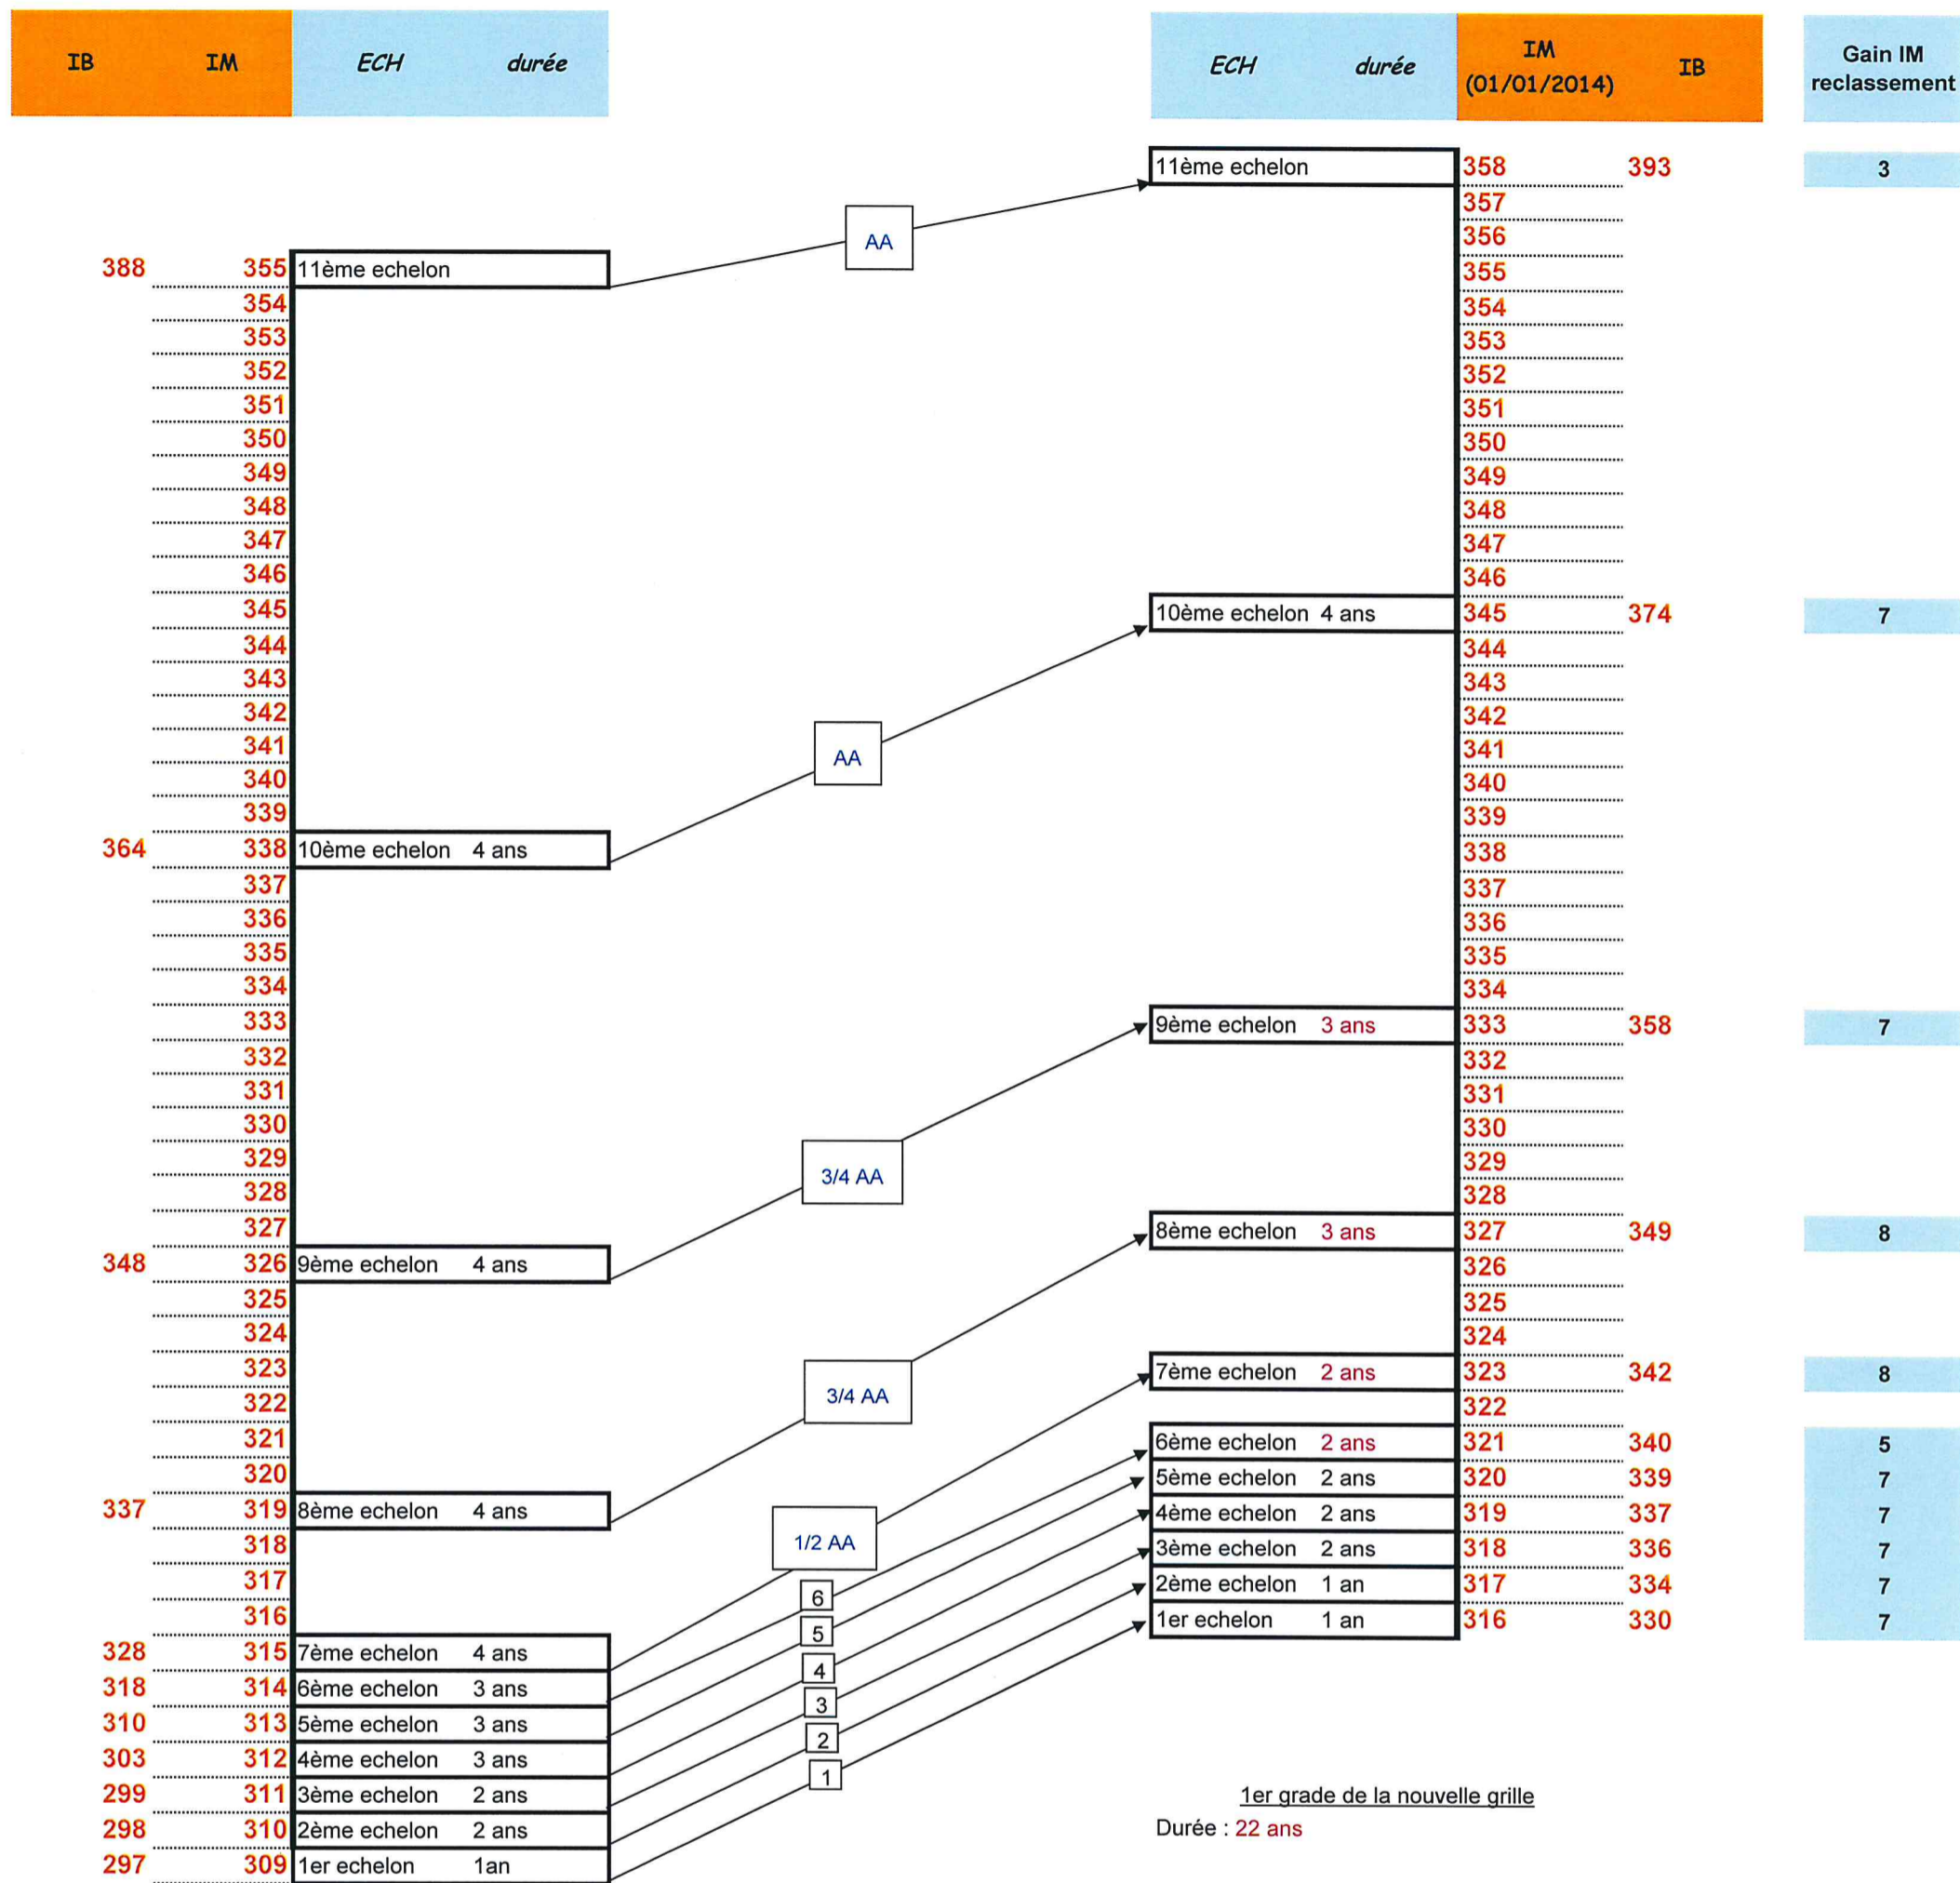

Reclassement dans la nouvelle grille de catégorie C
Reclassement des agents de l'échelle 3 dans le nouveau premier grade

Echelle 3

Durée : 30 ans

Reclassement dans la nouvelle grille de catégorie C
Reclassement des agents de l'échelle 4 dans le nouveau deuxième grade

2ème grade de la nouvelle grille
 Durée : 26 ans

Echelle 4
 Durée : 30 ans

Ech	Ancienneté
5	2/3 AA
4	2/3 AA
3	AA
2	1/2 AA
1	AA

Reclassement dans la nouvelle grille de catégorie C
Reclassement des agents de l'échelle 5 dans le nouveau troisième grade

3ème grade de la nouvelle grille
 Durée : 26 ans

Echelle 5
 Durée : 30 ans

Ech	Ancienneté
3	AA
2	1/2 AA
1	AA

Reclassement dans la nouvelle grille de catégorie C
Reclassement des agents de l'échelle 6 dans le nouveau quatrième grade

Echelle 6
Durée : 21 ans

4ème grade
de la nouvelle grille

Durée : 20 ans