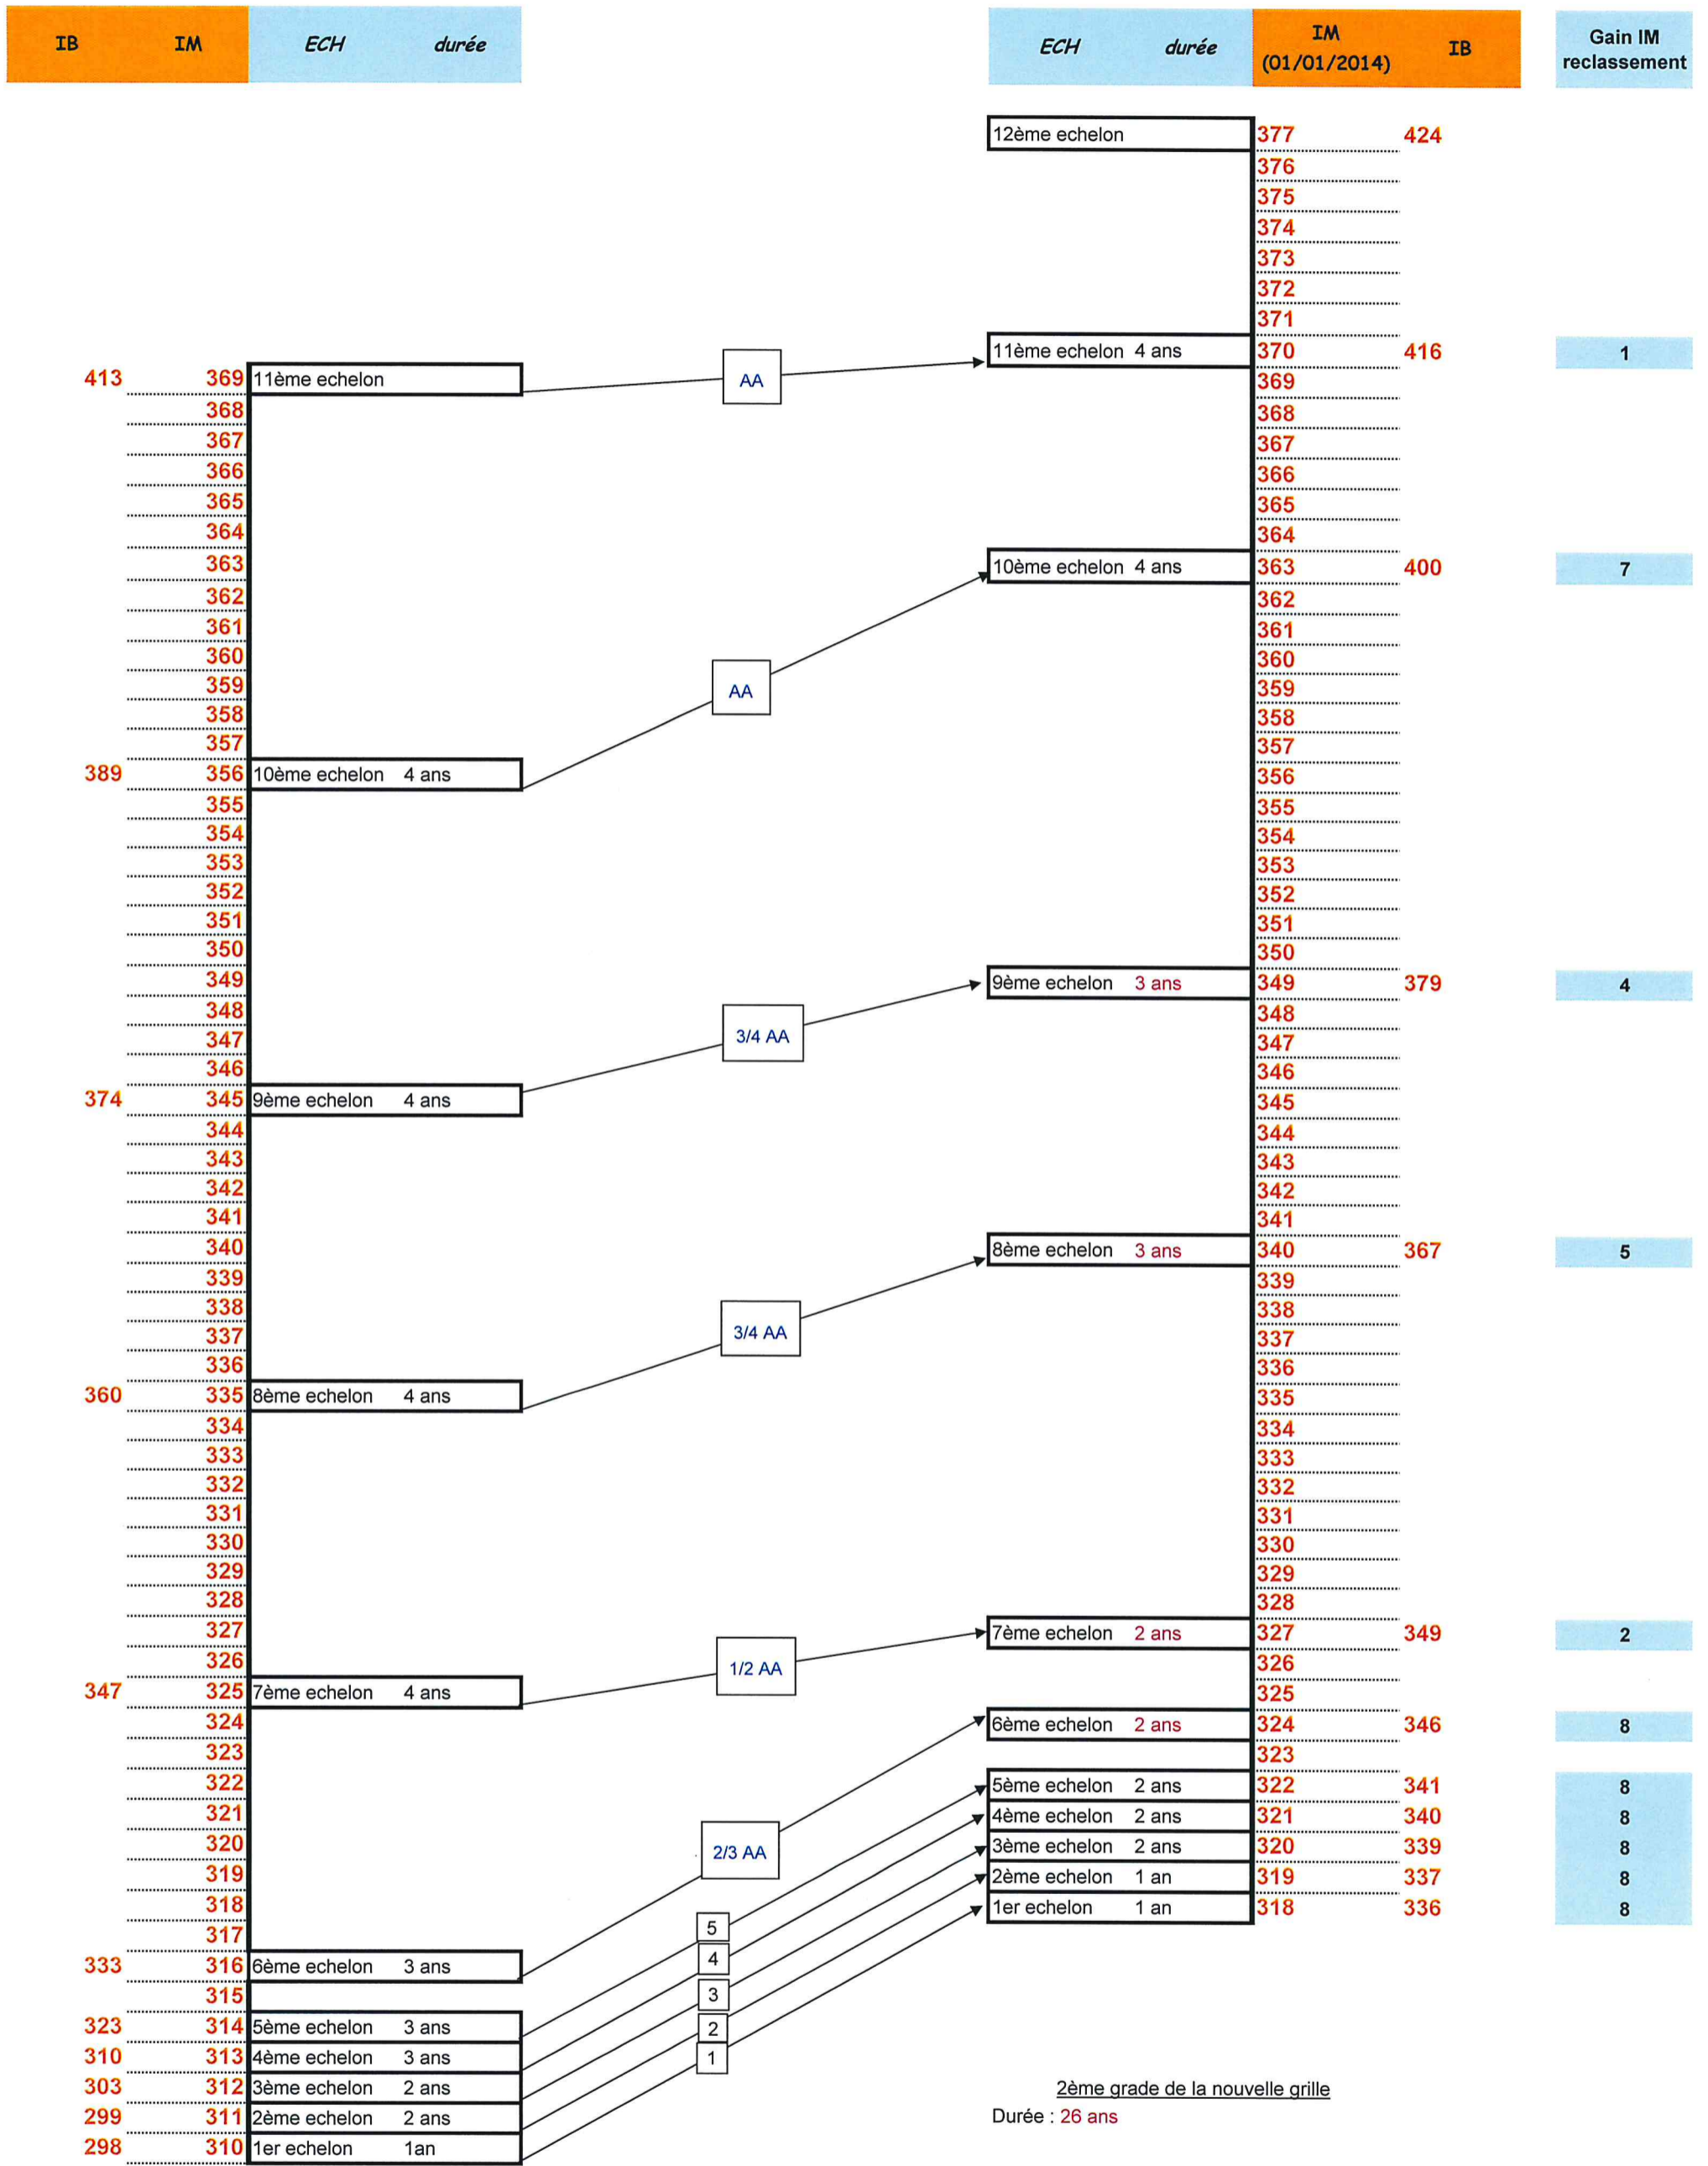

Reclassement dans la nouvelle grille de catégorie C
Reclassement des agents de l'échelle 3 dans le nouveau premier grade

Echelle 3

Durée : 30 ans

Reclassement dans la nouvelle grille de catégorie C
Reclassement des agents de l'échelle 4 dans le nouveau deuxième grade

2ème grade de la nouvelle grille
 Durée : 26 ans

Echelle 4
 Durée : 30 ans

Ech	Ancienneté
5	2/3 AA
4	2/3 AA
3	AA
2	1/2 AA
1	AA

Reclassement dans la nouvelle grille de catégorie C
Reclassement des agents de l'échelle 5 dans le nouveau troisième grade

3ème grade de la nouvelle grille
 Durée : 26 ans

Echelle 5
 Durée : 30 ans

Ech	Ancienneté
3	AA
2	1/2 AA
1	AA

Reclassement dans la nouvelle grille de catégorie C
Reclassement des agents de l'échelle 6 dans le nouveau quatrième grade

Echelle 6
Durée : 21 ans

4ème grade
de la nouvelle grille

Durée : 20 ans